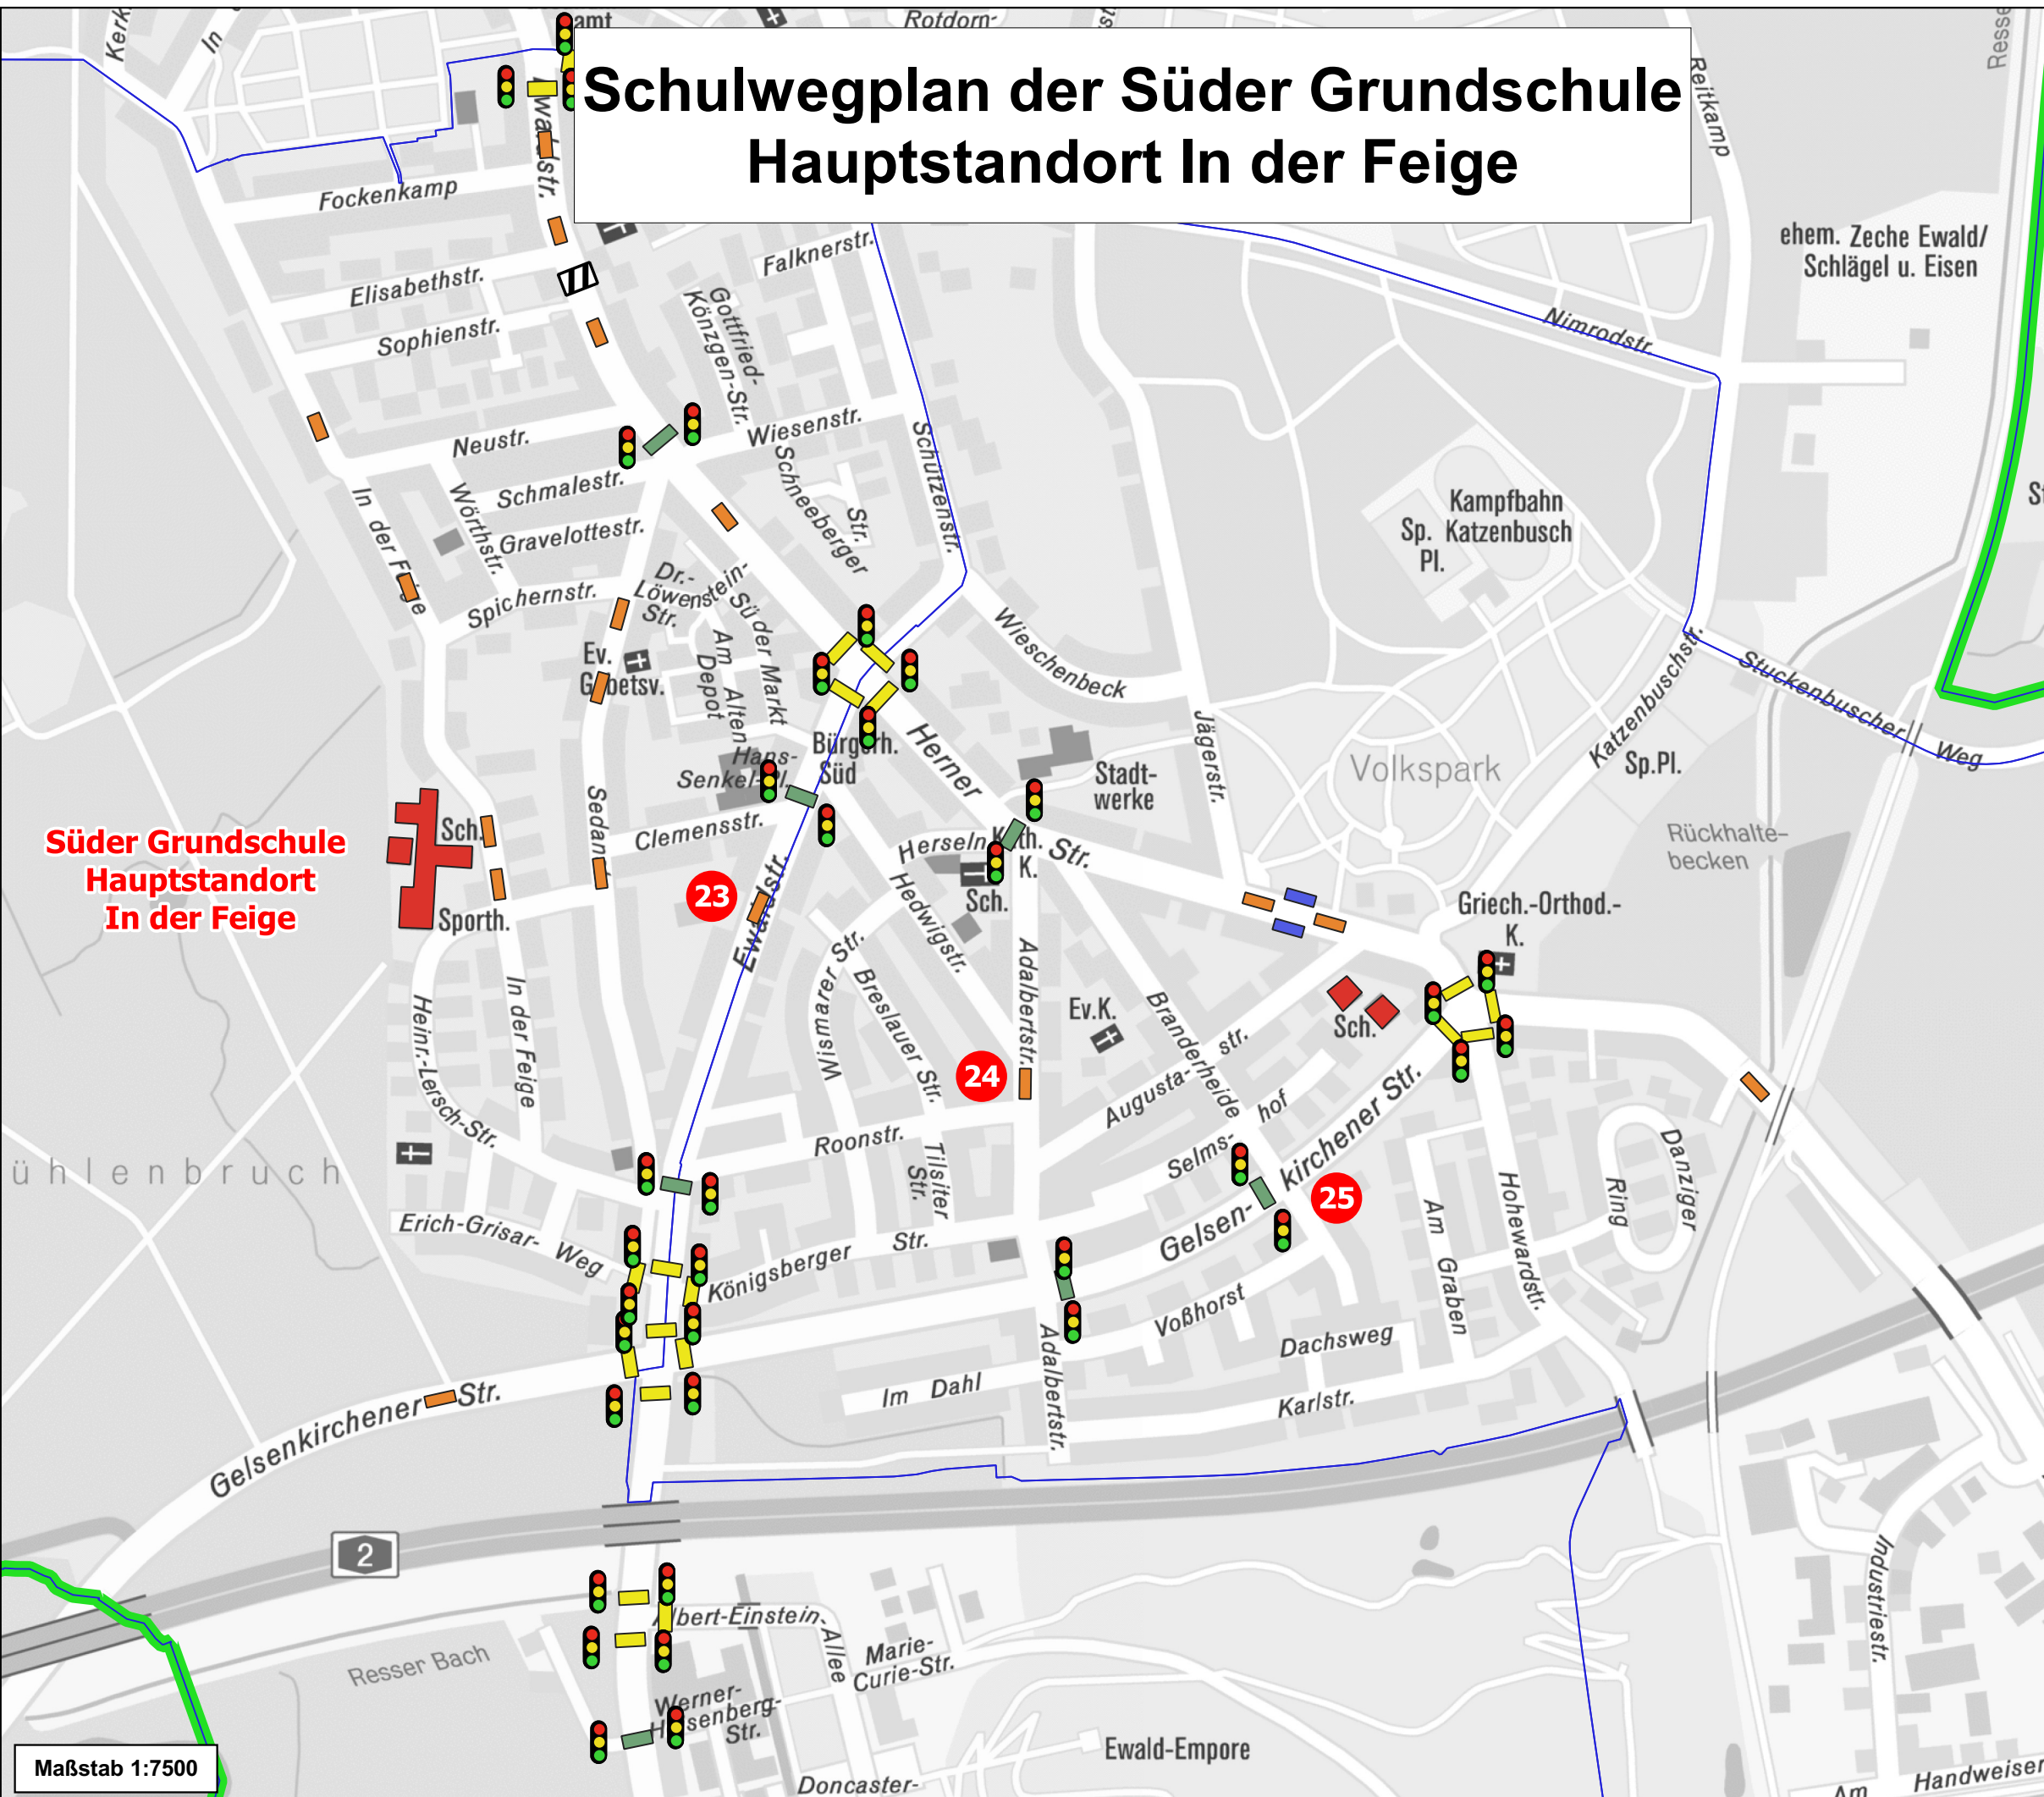

# Schulwegplan der Süder Grundschule Hauptstandort In der Feige

## Gefahrenpunkte im Bereich der Süder Grundschule Hauptstandort In der Feige

<b>23</b>	<b>Ewaldst. Höhe Haus Nr. 176</b>
Gefahr	Hohes Verkehrsaufkommen
Tipp	Queren an der Mittelinsel
<b>24</b>	<b>Adalbertstr. / Hedwigstr.</b>
Gefahr	Schnell fahrende Autos
Tipp	Queren unbedingt an der Fahrbahneinengung
<b>25</b>	<b>Gelsenkirchener Str. / Branderheide</b>
Gefahr	Schnell fahrende Autos
Tipp	Achtung auch bei "grüner" Ampel

**Süder Grundschule  
Hauptstandort  
In der Feige**

Stand : März 2022

Zeichenerklärung

- Fußgängerampel
- Kreuzungen mit Ampeln
- Zebrastreifen
- Querungshilfen
- Elternhaltestellen
- Kreisverkehr
- Gefahrenpunkte