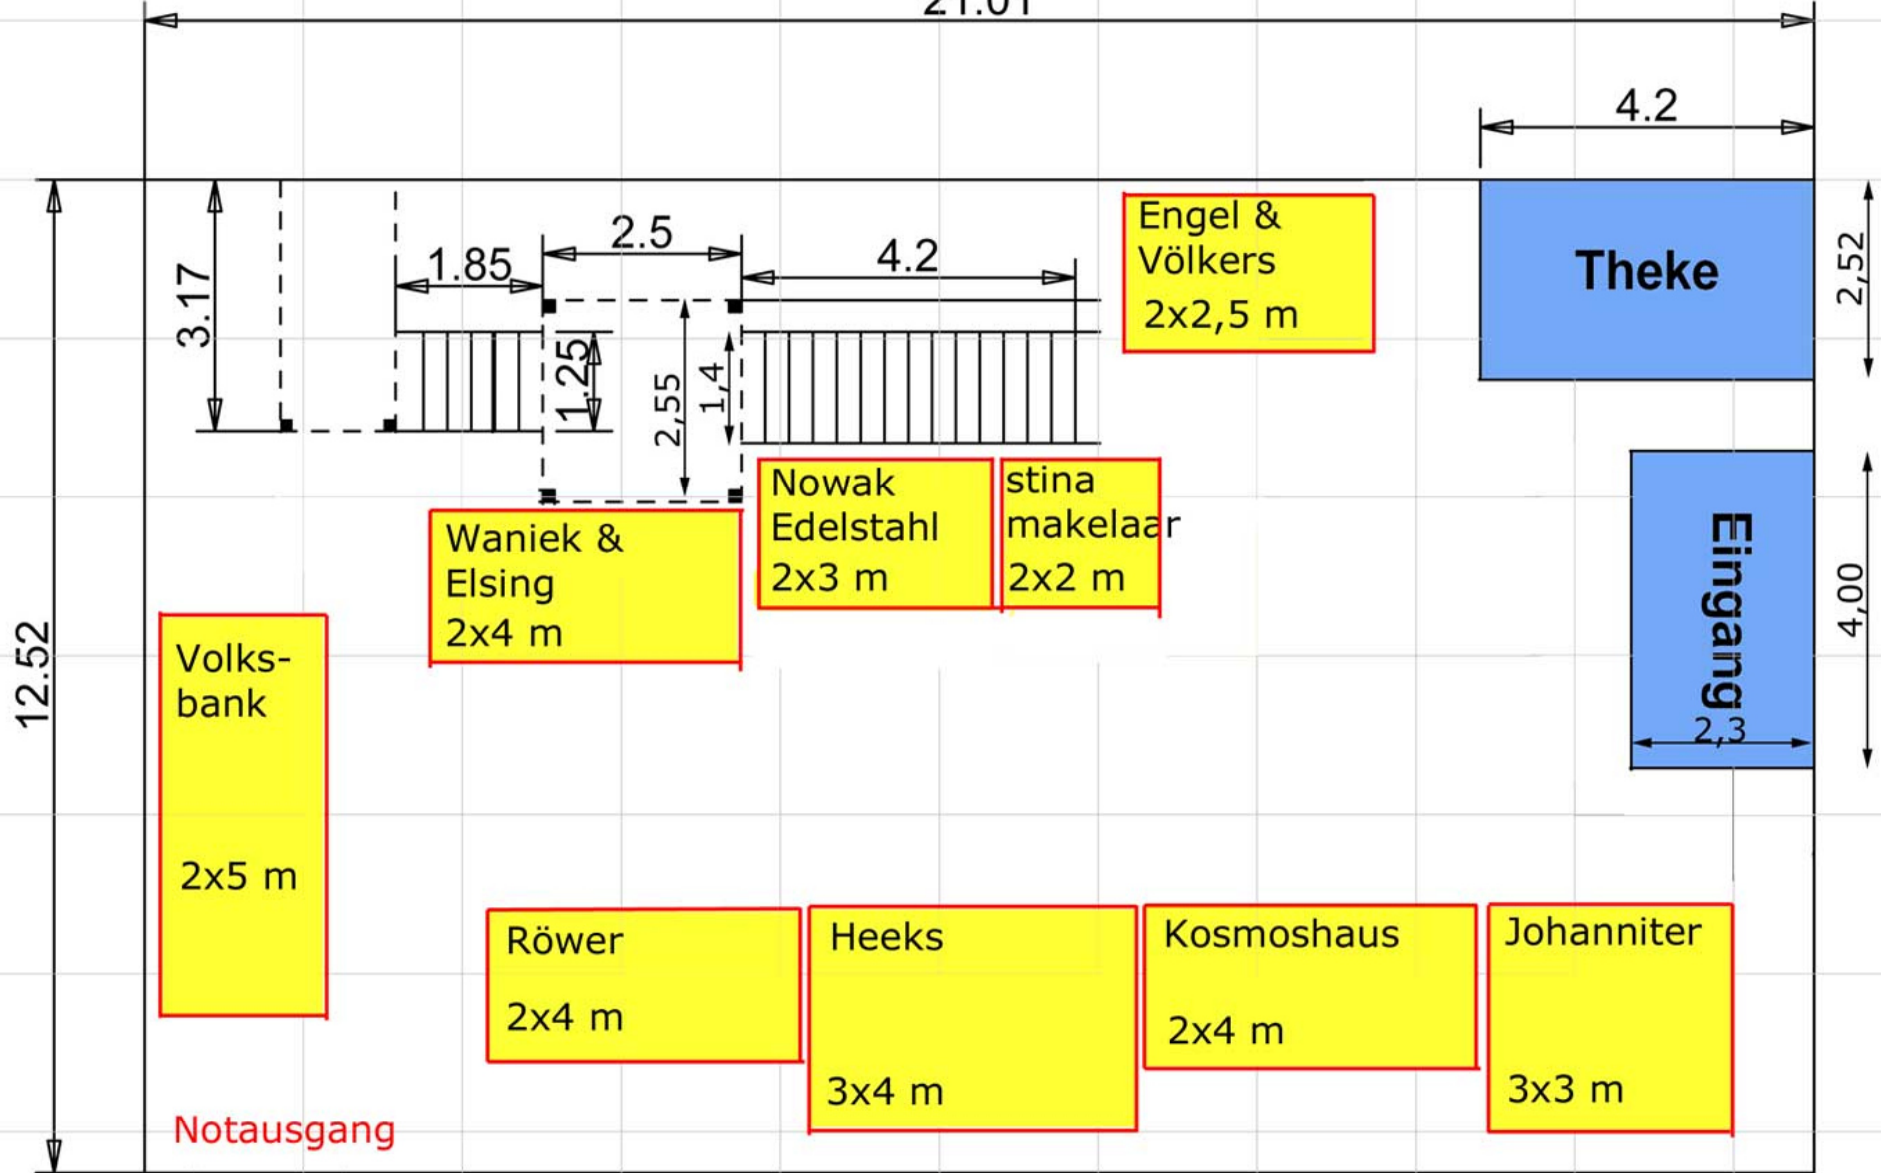

lichte Raumhöhe = 12,84 m

21.01

Notausgang

Raster 2 x 2 m

Immobilienbörse  
Herten  
**:wohnbar**  
e.V.

Maschinenhalle  
Gebäude C