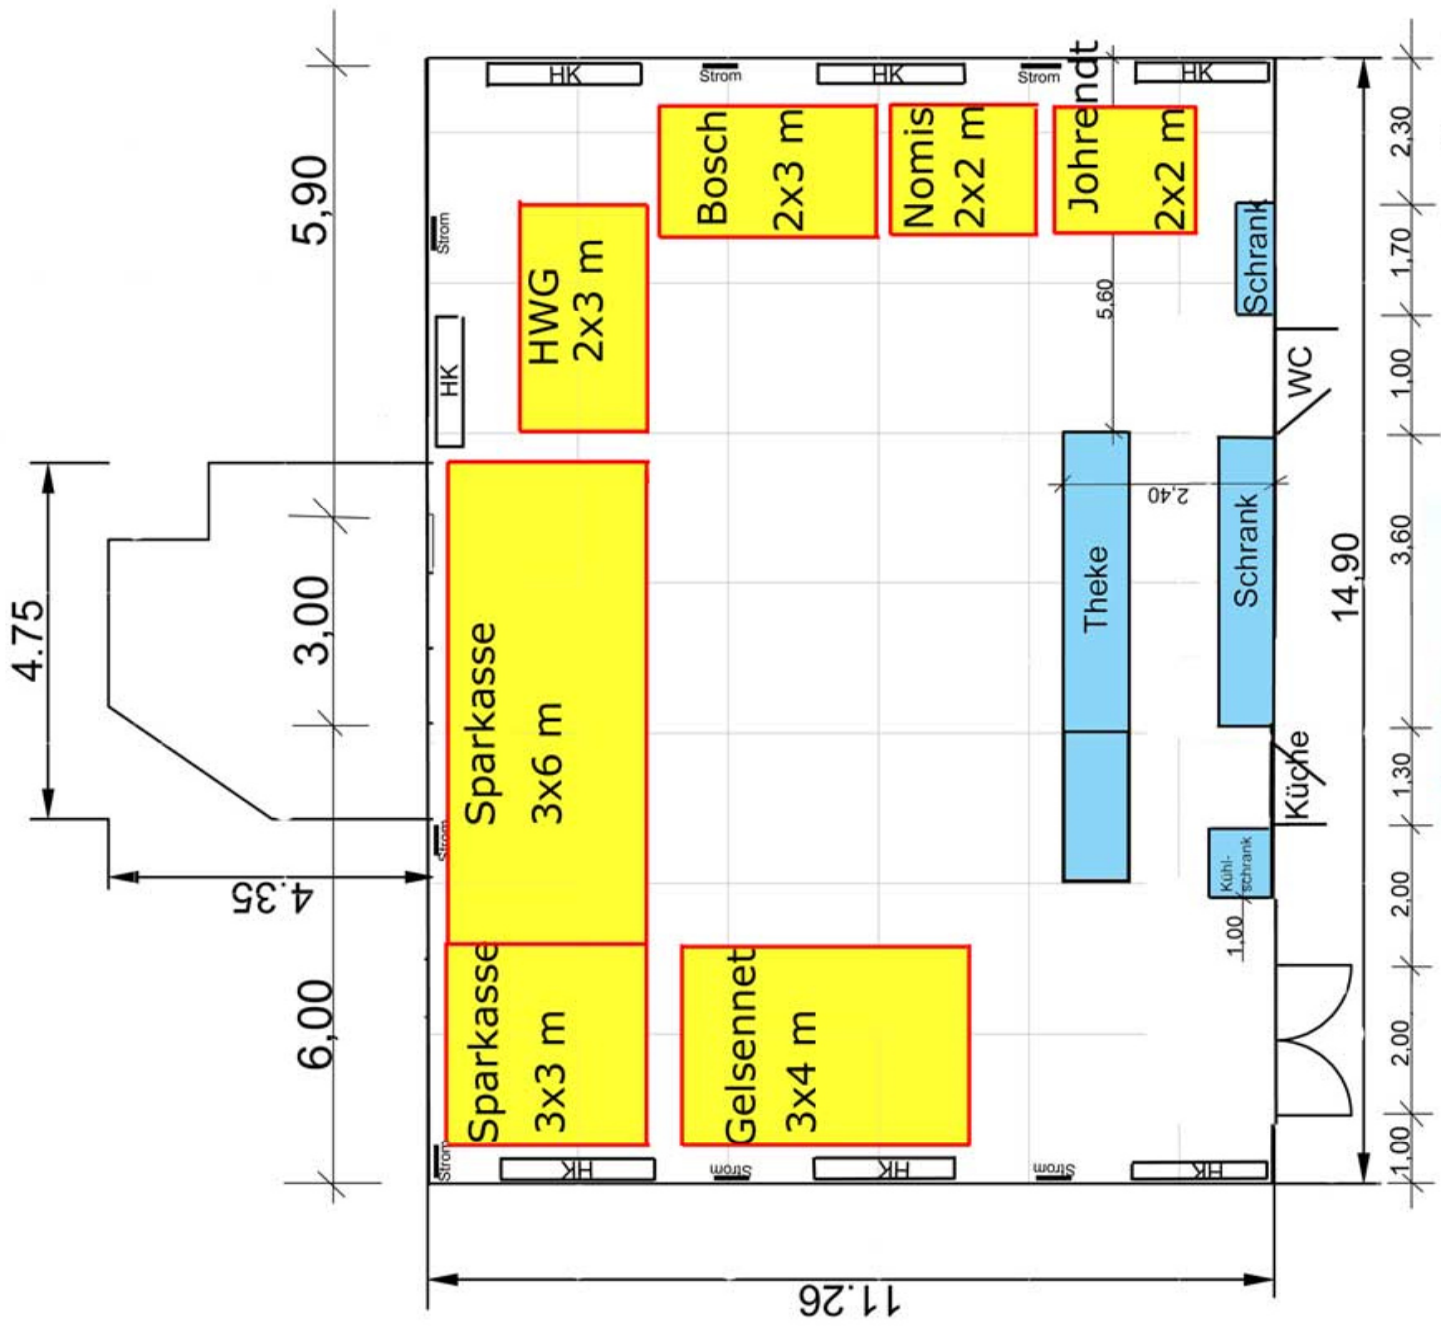

lichte Raumhöhe 6,12 m

Raster 2 x 2 m

hertener  
immobörse  
:wohnbar  
ev

Stadtteiltreff  
Gebäude A